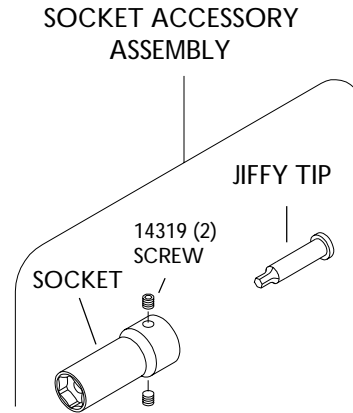

STRAIGHT INSTALLATION

TORQUE CONTROL 1/16 WRENCH TIP

FOR 12 POINT CONFIGURATION ADD X AFTER SOCKET OR SOCKET ACCESSORY ASSEMBLY NUMBER

WRENCH TIP HEX	SOCKET HEX	DESCRIPTION	LENGTH OF SOCKET	
			1 1/2"	3"
1/16	7/32	SOCKET ACCESSORY ASSEMBLY	14339	14340
		SOCKET JIFFY TIP 1/16 TORQUE	14274 14373	14280 14374
	1/4	SOCKET ACCESSORY ASSEMBLY	14341	14342
		SOCKET JIFFY TIP 1/16 TORQUE	14275 14373	14281 14374
	9/32	SOCKET ACCESSORY ASSEMBLY	14343	14344
		SOCKET JIFFY TIP 1/16 TORQUE	14276 14373	14282 14374
	5/16	SOCKET ACCESSORY ASSEMBLY	14345	14346
		SOCKET JIFFY TIP 1/16 TORQUE	14217 14373	14283 14374
	11/32	SOCKET ACCESSORY ASSEMBLY	14347	14348
		SOCKET JIFFY TIP 1/16 TORQUE	14277 14373	14284 14374