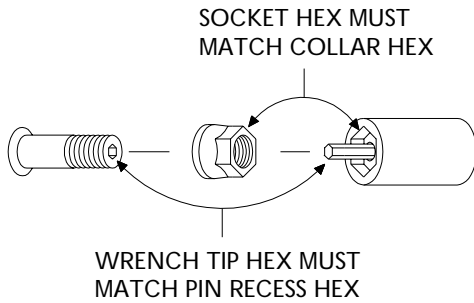

STRAIGHT INSTALLATION

TORQUE CONTROL 1/16 WRENCH TIP

FOR 12 POINT CONFIGURATION ADD X AFTER SOCKET OR SOCKET ACCESSORY ASSEMBLY NUMBER

WRENCH TIP HEX	SOCKET HEX	DESCRIPTION	LENGTH OF SOCKET	
			1 1/2"	3"
1/16	7/32	SOCKET ACCESSORY ASSEMBLY	14339	14340
		SOCKET JIFFY TIP 1/16 TORQUE	14274 14373	14280 14374
	1/4	SOCKET ACCESSORY ASSEMBLY	14341	14342
		SOCKET JIFFY TIP 1/16 TORQUE	14275 14373	14281 14374
	9/32	SOCKET ACCESSORY ASSEMBLY	14343	14344
		SOCKET JIFFY TIP 1/16 TORQUE	14276 14373	14282 14374
	5/16	SOCKET ACCESSORY ASSEMBLY	14345	14346
		SOCKET JIFFY TIP 1/16 TORQUE	14217 14373	14283 14374
	11/32	SOCKET ACCESSORY ASSEMBLY	14347	14348
		SOCKET JIFFY TIP 1/16 TORQUE	14277 14373	14284 14374