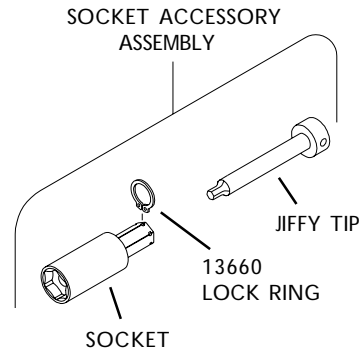

# FOR SERIES 3 ATTACHMENTS

## TORQUE CONTROL INSTALLATION 5/32 WRENCH TIP

FOR 12 POINT CONFIGURATION ADD X AFTER SOCKET OR SOCKET ACCESSORY ASSEMBLY NUMBER.

### LENGTH OF SOCKET

WRENCH TIP HEX	SOCKET HEX	DESCRIPTION	1/4	1/2	1	1 1/2	2	2 1/2	3
5/32	3/8	SOCKET ACCESSORY ASSEMBLY	13165	13166	13167	13168	13169	13170	13171
		SOCKET	13033	13034	13035	13036	13037	13038	13039
		JIFFY TIP 5/32 TORQUE	13179	13180	13181	13182	13183	13184	13185
	7/16	SOCKET ACCESSORY ASSEMBLY	13172	13173	13174	13175	13176	13177	13178
		SOCKET	13040	13041	13042	13043	13044	13045	13046
		JIFFY TIP 5/32 TORQUE	13179	13180	13181	13182	13183	13184	13185
	1/2	SOCKET ACCESSORY ASSEMBLY	13696	13697	13698	13699	13700	13701	13702
		SOCKET	13682	13683	13684	13685	13686	13687	13688
		JIFFY TIP 5/32 TORQUE	13179	13180	13181	13182	13183	13184	13185
	9/16	SOCKET ACCESSORY ASSEMBLY	15626	15627	15628	15629	15630	15631	15632
		SOCKET	15612	15613	15614	15615	15616	15617	15618
		JIFFY TIP 5/32 TORQUE	13179	13180	13181	13182	13183	13184	13185