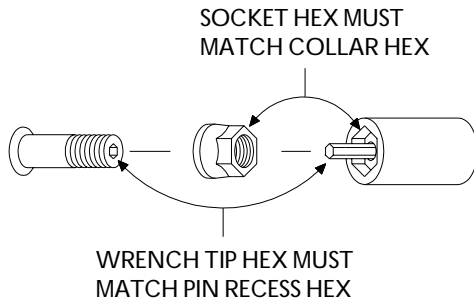

# FOR SERIES 3 ATTACHMENTS

## TORQUE CONTROL INSTALLATION 5/32 WRENCH TIP

FOR 12 POINT CONFIGURATION ADD X AFTER SOCKET OR SOCKET ACCESSORY ASSEMBLY NUMBER.

### LENGTH OF SOCKET

WRENCH TIP HEX	SOCKET HEX	DESCRIPTION	1/4	1/2	1	1 1/2	2	2 1/2	3
5/32	3/8	SOCKET ACCESSORY ASSEMBLY	13165	13166	13167	13168	13169	13170	13171
		SOCKET	13033	13034	13035	13036	13037	13038	13039
		JIFFY TIP 5/32 TORQUE	13179	13180	13181	13182	13183	13184	13185
	7/16	SOCKET ACCESSORY ASSEMBLY	13172	13173	13174	13175	13176	13177	13178
		SOCKET	13040	13041	13042	13043	13044	13045	13046
		JIFFY TIP 5/32 TORQUE	13179	13180	13181	13182	13183	13184	13185
	1/2	SOCKET ACCESSORY ASSEMBLY	13696	13697	13698	13699	13700	13701	13702
		SOCKET	13682	13683	13684	13685	13686	13687	13688
		JIFFY TIP 5/32 TORQUE	13179	13180	13181	13182	13183	13184	13185
	9/16	SOCKET ACCESSORY ASSEMBLY	15626	15627	15628	15629	15630	15631	15632
		SOCKET	15612	15613	15614	15615	15616	15617	15618
		JIFFY TIP 5/32 TORQUE	13179	13180	13181	13182	13183	13184	13185