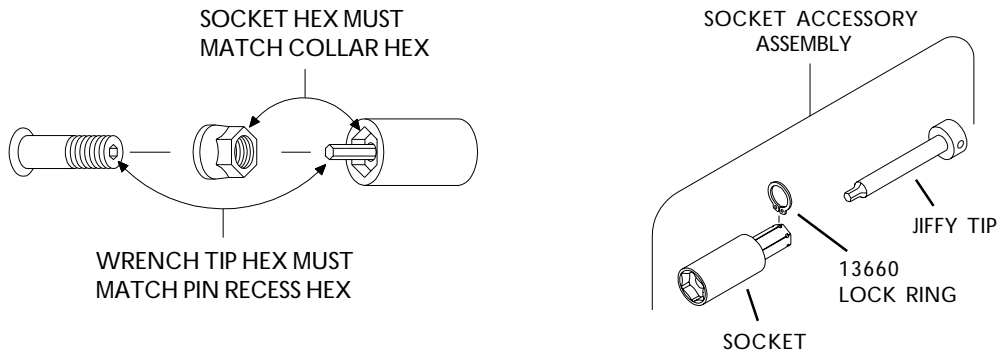

**FOR SERIES 3 ATTACHMENTS**  
**TORQUE CONTROL INSTALLATION**  
**3/32 WRENCH TIP**

FOR 12 POINT CONFIGURATION ADD X AFTER SOCKET OR SOCKET ACCESSORY ASSEMBLY NUMBER.

LENGTH OF SOCKET

WRENCH TIP HEX	SOCKET HEX	DESCRIPTION	1/4	1/2	1	1 1/2	2	2 1/2	3
<b>3/32</b>	<b>5/16</b>	SOCKET ACCESSORY ASSEMBLY	13067	13068	13069	13070	13071	13072	13073
		SOCKET	13019	13020	13021	13022	13023	13024	13025
		JIFFY TIP 3/32 TORQUE	13095	13096	13097	13098	13099	13100	13101
	<b>11/32</b>	SOCKET ACCESSORY ASSEMBLY	13074	13075	13076	13077	13078	13079	13080
		SOCKET	13026	13027	13028	13029	13030	13031	13032
		JIFFY TIP 3/32 TORQUE	13095	13096	13097	13098	13099	13100	13101
	<b>3/8</b>	SOCKET ACCESSORY ASSEMBLY	13081	13082	13083	13084	13085	13086	13087
		SOCKET	13033	13034	13035	13036	13037	13038	13039
		JIFFY TIP 3/32 TORQUE	13095	13096	13097	13098	13099	13100	13101
	<b>7/16</b>	SOCKET ACCESSORY ASSEMBLY	13088	13089	13090	13091	13092	13093	13094
		SOCKET	13040	13041	13042	13043	13044	13045	13046
		JIFFY TIP 3/32 TORQUE	13095	13096	13097	13098	13099	13100	13101