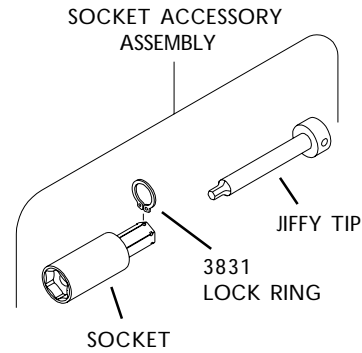

# FOR SERIES 2 ATTACHMENTS

## TORQUE CONTROL INSTALLATION 5/64 WRENCH TIP

FOR 12 POINT CONFIGURATION ADD X AFTER SOCKET OR SOCKET ACCESSORY ASSEMBLY NUMBER.

### LENGTH OF SOCKET

WRENCH TIP HEX	SOCKET HEX	DESCRIPTION	1/4	1/2	1	1 1/2	2	2 1/2	3
5/64	7/32	SOCKET ACCESSORY ASSEMBLY	12781	12782	12783	12784	12785	12786	12787
		SOCKET	12679	12680	12681	12682	12683	12684	12685
		JIFFY TIP 5/64 TORQUE	12823	12824	12825	12826	12827	12828	12829
	1/4	SOCKET ACCESSORY ASSEMBLY	12788	12789	12790	12791	12792	12793	12794
		SOCKET	12686	12687	14446	12688	12689	12690	12691
		JIFFY TIP 5/64 TORQUE	12823	12824	12825	12826	12827	12828	12829
	9/32	SOCKET ACCESSORY ASSEMBLY	12795	12796	12797	12798	12799	12800	12801
		SOCKET	12692	12693	12694	12695	12696	12697	12698
		JIFFY TIP 5/64 TORQUE	12823	12824	12825	12826	12827	12828	12829
	5/16	SOCKET ACCESSORY ASSEMBLY	12802	12803	12804	12805	12806	12807	12808
		SOCKET	12699	12700	14445	12701	12702	12703	12704
		JIFFY TIP 5/64 TORQUE	12823	12824	12825	12826	12827	12828	12829
	11/32	SOCKET ACCESSORY ASSEMBLY	12809	12810	12811	12812	12813	12814	12815
		SOCKET	12705	12706	12707	12708	12709	12710	12711
		JIFFY TIP 5/64 TORQUE	12823	12824	12825	12826	12827	12828	12829
	3/8	SOCKET ACCESSORY ASSEMBLY	12816	12817	12818	12819	12820	12821	12822
		SOCKET	12767	12768	12769	12770	12771	12772	12773
		JIFFY TIP 5/64 TORQUE	12823	12824	12825	12826	12827	12828	12829