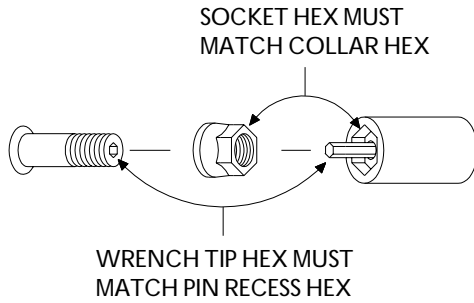

# FOR SERIES 2 ATTACHMENTS

## TORQUE CONTROL INSTALLATION 5/64 WRENCH TIP

FOR 12 POINT CONFIGURATION ADD X AFTER SOCKET OR SOCKET ACCESSORY ASSEMBLY NUMBER.

### LENGTH OF SOCKET

WRENCH TIP HEX	SOCKET HEX	DESCRIPTION	1/4	1/2	1	1 1/2	2	2 1/2	3
5/64	7/32	SOCKET ACCESSORY ASSEMBLY	12781	12782	12783	12784	12785	12786	12787
		SOCKET	12679	12680	12681	12682	12683	12684	12685
		JIFFY TIP 5/64 TORQUE	12823	12824	12825	12826	12827	12828	12829
	1/4	SOCKET ACCESSORY ASSEMBLY	12788	12789	12790	12791	12792	12793	12794
		SOCKET	12686	12687	14446	12688	12689	12690	12691
		JIFFY TIP 5/64 TORQUE	12823	12824	12825	12826	12827	12828	12829
	9/32	SOCKET ACCESSORY ASSEMBLY	12795	12796	12797	12798	12799	12800	12801
		SOCKET	12692	12693	12694	12695	12696	12697	12698
		JIFFY TIP 5/64 TORQUE	12823	12824	12825	12826	12827	12828	12829
	5/16	SOCKET ACCESSORY ASSEMBLY	12802	12803	12804	12805	12806	12807	12808
		SOCKET	12699	12700	14445	12701	12702	12703	12704
		JIFFY TIP 5/64 TORQUE	12823	12824	12825	12826	12827	12828	12829
	11/32	SOCKET ACCESSORY ASSEMBLY	12809	12810	12811	12812	12813	12814	12815
		SOCKET	12705	12706	12707	12708	12709	12710	12711
		JIFFY TIP 5/64 TORQUE	12823	12824	12825	12826	12827	12828	12829
	3/8	SOCKET ACCESSORY ASSEMBLY	12816	12817	12818	12819	12820	12821	12822
		SOCKET	12767	12768	12769	12770	12771	12772	12773
		JIFFY TIP 5/64 TORQUE	12823	12824	12825	12826	12827	12828	12829