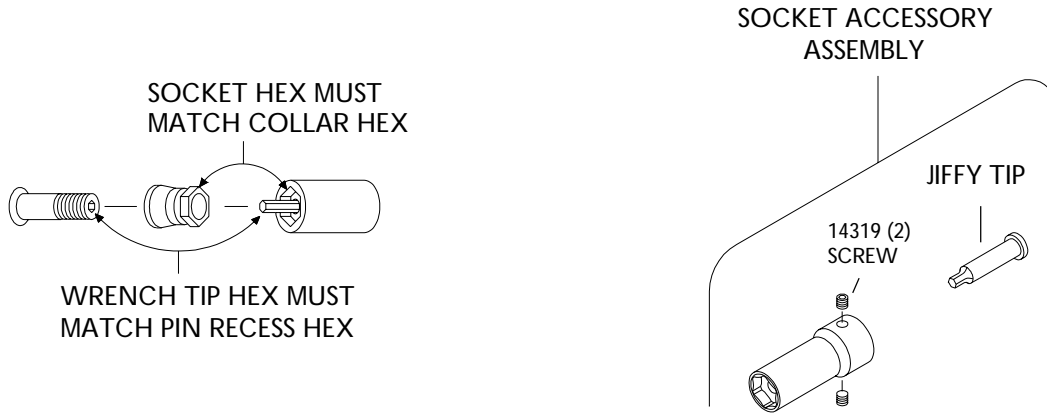

STRAIGHT INSTALLATION

STALL TYPE INSTALLATION 5/64 WRENCH TIP

FOR 12 POINT CONFIGURATION ADD X AFTER SOCKET OR SOCKET ACCESSORY ASSEMBLY NUMBER

WRENCH TIP HEX	SOCKET HEX	DESCRIPTION	LENGTH OF SOCKET	
			1 1/2"	3 "
5/64	7/32	SOCKET ACCESSORY ASSEMBLY	14259	14301
		SOCKET JIFFY TIP 5/64 STALL	14274 14299	14280 14300
	1/4	SOCKET ACCESSORY ASSEMBLY	14260	14302
		SOCKET JIFFY TIP 5/64 STALL	14275 14299	14281 14300
	9/32	SOCKET ACCESSORY ASSEMBLY	14303	14304
		SOCKET JIFFY TIP 5/64 STALL	14276 14299	14282 14300
	5/16	SOCKET ACCESSORY ASSEMBLY	14263	14305
		SOCKET JIFFY TIP 5/64 STALL	14217 14299	14283 14300
	11/32	SOCKET ACCESSORY ASSEMBLY	14306	14307
		SOCKET JIFFY TIP 5/64 STALL	14277 14299	14284 14300
	3/8	SOCKET ACCESSORY ASSEMBLY	14308	14309
		SOCKET JIFFY TIP 5/64 STALL	14278 14299	14285 14300