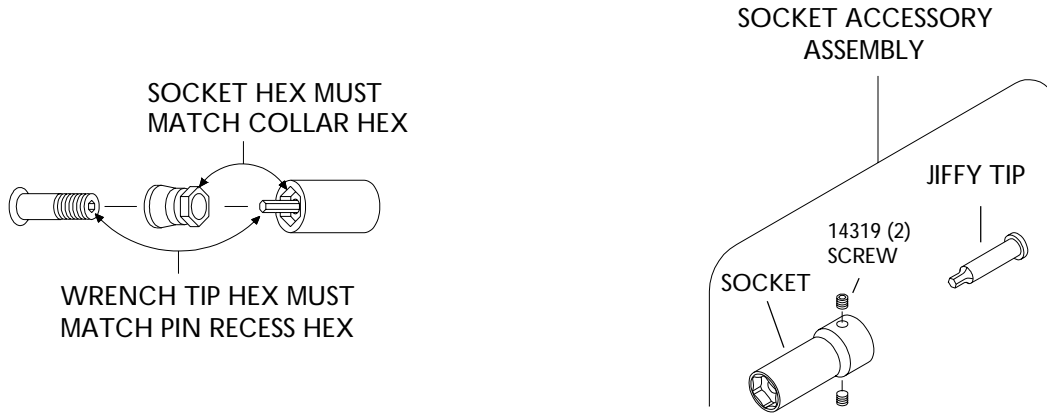

STRAIGHT INSTALLATION

STALL TYPE INSTALLATION 1/16 WRENCH TIP

FOR 12 POINT CONFIGURATION ADD X AFTER SOCKET OR SOCKET ACCESSORY ASSEMBLY NUMBER

WRENCH TIP HEX	SOCKET HEX	DESCRIPTION	LENGTH OF SOCKET	
			1 1/2"	3"
1/16	7/32	SOCKET ACCESSORY ASSEMBLY	14258	14290
		SOCKET JIFFY TIP 1/16 STALL	14274 14288	14280 14289
	1/4	SOCKET ACCESSORY ASSEMBLY	14291	14292
		SOCKET JIFFY TIP 1/16 STALL	14275 14288	14281 14289
	9/32	SOCKET ACCESSORY ASSEMBLY	14293	14294
		SOCKET JIFFY TIP 1/16 STALL	14276 14288	14282 14289
	5/16	SOCKET ACCESSORY ASSEMBLY	14295	14296
		SOCKET JIFFY TIP 1/16 STALL	14217 14288	14283 14289
	11/32	SOCKET ACCESSORY ASSEMBLY	14297	14298
		SOCKET JIFFY TIP 1/16 STALL	14277 14288	14284 14289