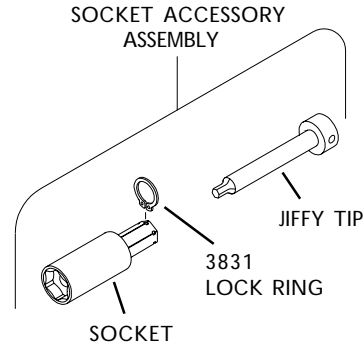

# FOR SERIES 2 ATTACHMENTS

## STALL TYPE INSTALLATION 5/64 WRENCH TIP

FOR 12 POINT CONFIGURATION ADD X AFTER SOCKET OR SOCKET ACCESSORY ASSEMBLY NUMBER.

### LENGTH OF SOCKET

WRENCH TIP HEX	SOCKET HEX	DESCRIPTION	1/4	1/2	1	1 1/2	2	2 1/2	3
5/64	7/32	SOCKET ACCESSORY ASSEMBLY	12725	12726	12727	12728	12729	12730	12731
		SOCKET	12679	12680	12681	12682	12683	12684	12685
		JIFFY TIP 5/64 STALL	12774	12775	12776	12777	12778	12779	12780
	1/4	SOCKET ACCESSORY ASSEMBLY	12732	12733	12734	12735	12736	12737	12738
		SOCKET	12686	12687	14446	12688	12689	12690	12691
		JIFFY TIP 5/64 STALL	12774	12775	12776	12777	12778	12779	12780
	9/32	SOCKET ACCESSORY ASSEMBLY	12739	12740	12741	12742	12743	12744	12745
		SOCKET	12692	12693	12694	12695	12696	12697	12698
		JIFFY TIP 5/64 STALL	12774	12775	12776	12777	12778	12779	12780
	5/16	SOCKET ACCESSORY ASSEMBLY	12746	12747	12748	12749	12750	12751	12752
		SOCKET	12699	12700	14445	12701	12702	12703	12704
		JIFFY TIP 5/64 STALL	12774	12775	12776	12777	12778	12779	12780
	11/32	SOCKET ACCESSORY ASSEMBLY	12753	12754	12755	12756	12757	12758	12759
		SOCKET	12705	12706	12707	12708	12709	12710	12711
		JIFFY TIP 5/64 STALL	12774	12775	12776	12777	12778	12779	12780
	3/8	SOCKET ACCESSORY ASSEMBLY	12760	12761	12762	12763	12764	12765	12766
		SOCKET	12767	12768	12769	12770	12771	12772	12773
		JIFFY TIP 5/64 STALL	12774	12775	12776	12777	12778	12779	12780