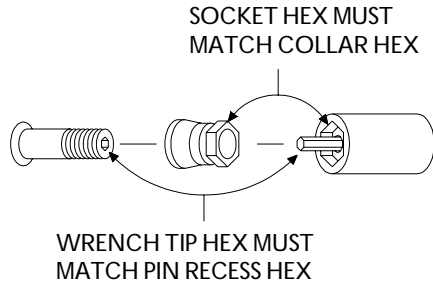

## STALL TYPE INSTALLATION 5/64 WRENCH TIP

FOR 12 POINT CONFIGURATION ADD X AFTER SOCKET OR SOCKET ACCESSORY ASSEMBLY NUMBER.

### LENGTH OF SOCKET

WRENCH TIP HEX	SOCKET HEX	DESCRIPTION	1/4	1/2	1	1 1/2	2	2 1/2	3
5/64	7/32	SOCKET ACCESSORY ASSEMBLY	12725	12726	12727	12728	12729	12730	12731
		SOCKET	12679	12680	12681	12682	12683	12684	12685
		JIFFY TIP 5/64 STALL	12774	12775	12776	12777	12778	12779	12780
	1/4	SOCKET ACCESSORY ASSEMBLY	12732	12733	12734	12735	12736	12737	12738
		SOCKET	12686	12687	14446	12688	12689	12690	12691
		JIFFY TIP 5/64 STALL	12774	12775	12776	12777	12778	12779	12780
	9/32	SOCKET ACCESSORY ASSEMBLY	12739	12740	12741	12742	12743	12744	12745
		SOCKET	12692	12693	12694	12695	12696	12697	12698
		JIFFY TIP 5/64 STALL	12774	12775	12776	12777	12778	12779	12780
	5/16	SOCKET ACCESSORY ASSEMBLY	12746	12747	12748	12749	12750	12751	12752
		SOCKET	12699	12700	14445	12701	12702	12703	12704
		JIFFY TIP 5/64 STALL	12774	12775	12776	12777	12778	12779	12780
	11/32	SOCKET ACCESSORY ASSEMBLY	12753	12754	12755	12756	12757	12758	12759
		SOCKET	12705	12706	12707	12708	12709	12710	12711
		JIFFY TIP 5/64 STALL	12774	12775	12776	12777	12778	12779	12780
	3/8	SOCKET ACCESSORY ASSEMBLY	12760	12761	12762	12763	12764	12765	12766
		SOCKET	12767	12768	12769	12770	12771	12772	12773
		JIFFY TIP 5/64 STALL	12774	12775	12776	12777	12778	12779	12780