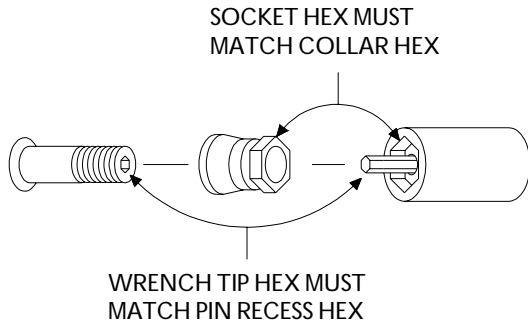

## STALL TYPE INSTALLATION 5/64 WRENCH TIP

FOR 12 POINT CONFIGURATION ADD X AFTER SOCKET OR SOCKET ACCESSORY ASSEMBLY NUMBER.

WRENCH TIP HEX	SOCKET HEX	DESCRIPTION	LENGTH OF SOCKET				
			1/4	1/2	3/4	1	1 1/2
5/64	7/32	SOCKET ACCESSORY ASSEMBLY	12552	12553	12554	12555	12556
		SOCKET	12517	12518	12519	12520	12521
		JIFFY TIP 5/64 STALL	12577	12578	12579	12580	12581
	1/4	SOCKET ACCESSORY ASSEMBLY	12557	12558	12559	12560	12561
		SOCKET	12522	12523	12524	12525	12526
		JIFFY TIP 5/64 STALL	12577	12578	12579	12580	12581
	9/32	SOCKET ACCESSORY ASSEMBLY	12562	12563	12564	12565	12566
		SOCKET	12527	12528	12529	12530	12531
		JIFFY TIP 5/64 STALL	12577	12578	12579	12580	12581
	5/16	SOCKET ACCESSORY ASSEMBLY	12567	12568	12569	12570	12571
		SOCKET	12532	12533	12534	12535	12536
		JIFFY TIP 5/64 STALL	12577	12578	12579	12580	12581
	11/32	SOCKET ACCESSORY ASSEMBLY	12572	12573	12574	12575	12576
		SOCKET	12537	12538	12539	12540	12541
		JIFFY TIP 5/64 STALL	12577	12578	12579	12580	12581