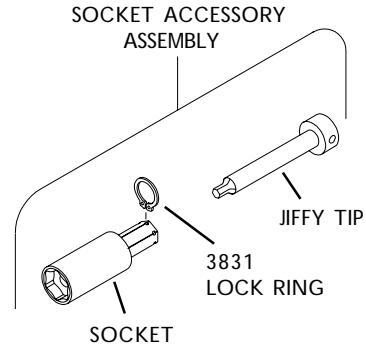

# FOR SERIES 1 ATTACHMENTS

## STALL TYPE INSTALLATION 5/64 WRENCH TIP

FOR 12 POINT CONFIGURATION ADD X AFTER SOCKET OR SOCKET ACCESSORY ASSEMBLY NUMBER.

WRENCH TIP HEX	SOCKET HEX	DESCRIPTION	LENGTH OF SOCKET				
			1/4	1/2	3/4	1	1 1/2
5/64	7/32	SOCKET ACCESSORY ASSEMBLY	12552	12553	12554	12555	12556
		SOCKET	12517	12518	12519	12520	12521
		JIFFY TIP 5/64 STALL	12577	12578	12579	12580	12581
	1/4	SOCKET ACCESSORY ASSEMBLY	12557	12558	12559	12560	12561
		SOCKET	12522	12523	12524	12525	12526
		JIFFY TIP 5/64 STALL	12577	12578	12579	12580	12581
	9/32	SOCKET ACCESSORY ASSEMBLY	12562	12563	12564	12565	12566
		SOCKET	12527	12528	12529	12530	12531
		JIFFY TIP 5/64 STALL	12577	12578	12579	12580	12581
	5/16	SOCKET ACCESSORY ASSEMBLY	12567	12568	12569	12570	12571
		SOCKET	12532	12533	12534	12535	12536
		JIFFY TIP 5/64 STALL	12577	12578	12579	12580	12581
	11/32	SOCKET ACCESSORY ASSEMBLY	12572	12573	12574	12575	12576
		SOCKET	12537	12538	12539	12540	12541
		JIFFY TIP 5/64 STALL	12577	12578	12579	12580	12581