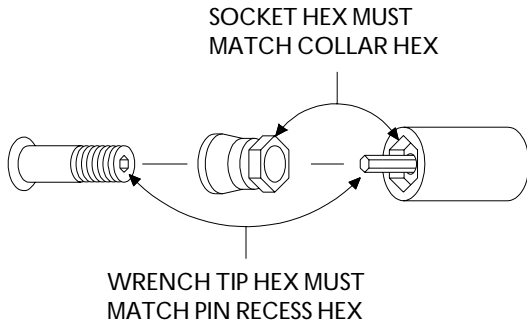

# FOR HD & HW ATTACHMENTS

FITS ALL HD & HW TOOLS WITH 5/16 DRIVER GEAR  
EXCLUDING SERIES 1

## STALL TYPE INSTALLATION 5/64 WRENCH TIP

### LENGTH OF SOCKET

WRENCH TIP HEX	SOCKET HEX	DESCRIPTION	1/4	1/2	1	1 1/2	2	2 1/2	3
5/64	7/32	SOCKET ACCESSORY ASSEMBLY	15746	15747	15748	15749	15750	15751	15752
		SOCKET	15945	15946	15947	15948	15949	15950	15951
		JIFFY TIP 5/64 STALL	15774	15775	15776	15777	15778	15779	15780
	1/4	SOCKET ACCESSORY ASSEMBLY	15753	15754	15755	15756	15757	15758	15759
		SOCKET	15952	15953	15954	15955	15956	15957	15958
		JIFFY TIP 5/64 STALL	15774	15775	15776	15777	15778	15779	15780
	9/32	SOCKET ACCESSORY ASSEMBLY	15760	15761	15762	15763	15764	15765	15766
		SOCKET	15959	15960	15961	15962	15963	15964	15965
		JIFFY TIP 5/64 STALL	15774	15775	15776	15777	15778	15779	15780
	5/16	SOCKET ACCESSORY ASSEMBLY	15767	15768	15769	15770	15771	15772	15773
		SOCKET	15966	15967	15968	15969	15970	15971	15972
		JIFFY TIP 5/64 STALL	15774	15775	15776	15777	15778	15779	15780
	11/32	SOCKET ACCESSORY ASSEMBLY	15980	15981	15982	15983	15984	15985	15986
		SOCKET	15973	15974	15975	15976	15977	15978	15979
		JIFFY TIP 5/64 STALL	15774	15775	15776	15777	15778	15779	15780
	3/8	SOCKET ACCESSORY ASSEMBLY	15987	15988	15989	15990	15991	15992	15993
		SOCKET	15558	15559	15560	15561	15562	15563	15564
		JIFFY TIP 5/64 STALL	15774	15775	15776	15777	15778	15779	15780

FOR 12 POINT CONFIGURATION ADD X AFTER SOCKET OR SOCKET ACCESSORY ASSEMBLY NUMBER.