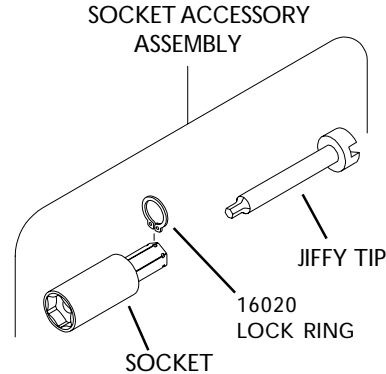

# FOR HD & HW ATTACHMENTS

FITS ALL HD & HW TOOLS WITH 5/16 DRIVER GEAR  
EXCLUDING SERIES 1

## STALL TYPE INSTALLATION 5/64 WRENCH TIP

### LENGTH OF SOCKET

WRENCH TIP HEX	SOCKET HEX	DESCRIPTION	1/4	1/2	1	1 1/2	2	2 1/2	3
5/64	7/32	SOCKET ACCESSORY ASSEMBLY	15746	15747	15748	15749	15750	15751	15752
		SOCKET	15945	15946	15947	15948	15949	15950	15951
		JIFFY TIP 5/64 STALL	15774	15775	15776	15777	15778	15779	15780
	1/4	SOCKET ACCESSORY ASSEMBLY	15753	15754	15755	15756	15757	15758	15759
		SOCKET	15952	15953	15954	15955	15956	15957	15958
		JIFFY TIP 5/64 STALL	15774	15775	15776	15777	15778	15779	15780
	9/32	SOCKET ACCESSORY ASSEMBLY	15760	15761	15762	15763	15764	15765	15766
		SOCKET	15959	15960	15961	15962	15963	15964	15965
		JIFFY TIP 5/64 STALL	15774	15775	15776	15777	15778	15779	15780
	5/16	SOCKET ACCESSORY ASSEMBLY	15767	15768	15769	15770	15771	15772	15773
		SOCKET	15966	15967	15968	15969	15970	15971	15972
		JIFFY TIP 5/64 STALL	15774	15775	15776	15777	15778	15779	15780
	11/32	SOCKET ACCESSORY ASSEMBLY	15980	15981	15982	15983	15984	15985	15986
		SOCKET	15973	15974	15975	15976	15977	15978	15979
		JIFFY TIP 5/64 STALL	15774	15775	15776	15777	15778	15779	15780
	3/8	SOCKET ACCESSORY ASSEMBLY	15987	15988	15989	15990	15991	15992	15993
		SOCKET	15558	15559	15560	15561	15562	15563	15564
		JIFFY TIP 5/64 STALL	15774	15775	15776	15777	15778	15779	15780

FOR 12 POINT CONFIGURATION ADD X AFTER SOCKET OR SOCKET ACCESSORY ASSEMBLY NUMBER.